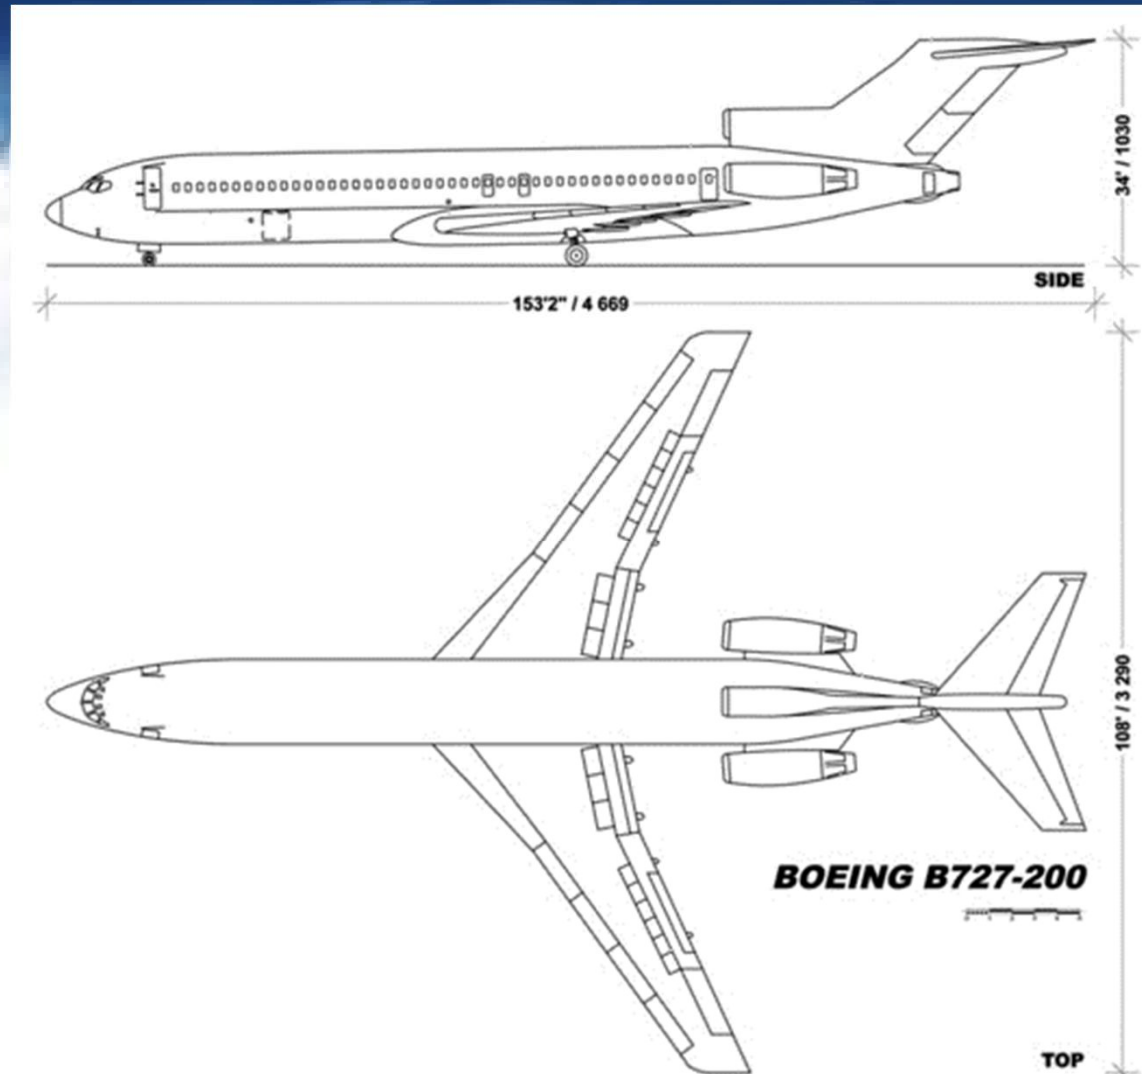

Apresentação

Linha Aérea em Fase Final de certificação pela ANAC para fornecer serviços de transporte de Carga Aérea e Logística em todo território Brasileiro.

Nossa Frota

Nossa Empresa Possui Hoje Uma Frota de
Uma Aeronave Boeing 727-200 F

Capacidade até 27 toneladas de Carga

Dimensões

Dimensões das Portas de Carga

Diagrama de Posições

Transporte

Paletização

Armazém

Empresa Parceira